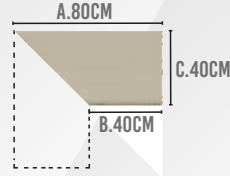

20 BORDE DIAGONAL IZQUIERDO GREZZO
10020051