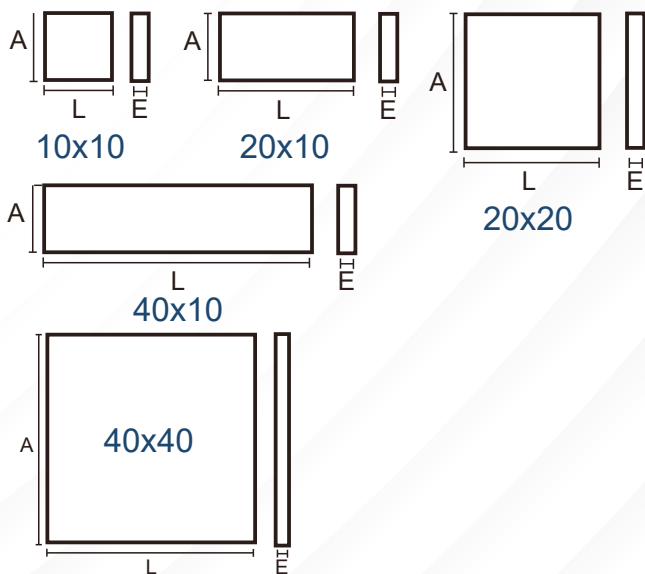

LARGO / ANCHO	ESPESOR
30 CM X 20 CM	Min: 1,8 CM - Max: 3,5 CM
30 CM X 30 CM	
40 CM X 20 CM	
20 CM X 20 CM	
40 CM X 30 CM	

SELLANTES Y CERAS

**SELLATEX
HIDROCAST ECO**

Código:
3001016

1 Galón

Rendimiento 30M²

OXYDEN MULTIFORMATO

Código:
2005024

DIMENSIONES

LARGO / ANCHO	ESPESOR
10 CM X 10 CM	Min: 1 CM - Max: 2 CM
20 CM X 10 CM	
40 CM X 10 CM	
20 CM X 20 CM	
40 CM X 40 CM	

SELLANTES Y CERAS

SELLATEX HIDROCAST ECO

CANELA

Código:
20050501

DIMENSIONES

LARGO / ANCHO	ESPESOR
20 CM X 150 CM	Min: 2,3 CM - Max: 2,7 CM

SELLANTES Y CERAS

DURASEAL
MADEYRA DS-500

Código:
3001012

1/4 Galón