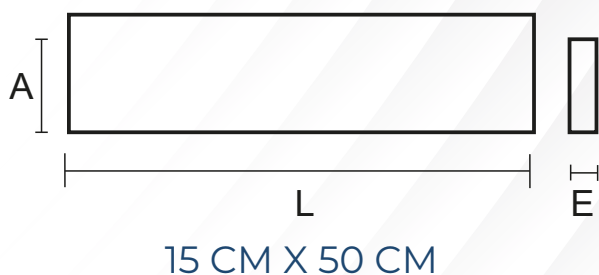

Código:
3001051

1 Galón
Rendimiento 30M²

CAYAMBE

CREMA
Código:
2008003

GRIS
Código:
2008001

DIMENSIONES

LARGO / ANCHO	ESPESOR
15 CM X 50 CM	Min: 1,5 CM - Max: 3 CM

ESQUINEROS