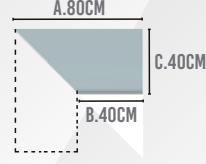

SIN CAPACIDAD ATÉRMICA

27 BORDE RECTO GREZZO
10040040

C.3.5CM | D.1.8CM

28 BORDE DIAGONAL DERECHO
2005107

E.4.5CM | D.2CM

29 BORDE DIAGONAL IZQUIERDO
20051483

E.4.5CM | D.2CM

30 BORDE INTERIOR GREZZO
20051009