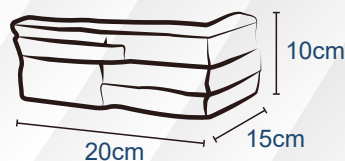

LARGO / ALTO	ESPESOR
10 CM X 50 CM	MIN: 2,2 CM - MAX: 4,2 CM
10 CM X 30 CM	
10 CM X 20 CM	

10X50

10X30

10X20

ESQUINEROS

30 CM

10 CM

20 CM

LARGO / ANCHO	ESPESOR
15 CM X 50 CM	Min: 1,5 CM - Max: 3 CM

ESQUINEROS

Código:
2001051

SELLANTES Y CERAS

SELLATEX HIDROFUGANTE "MATE"

Código:
3001004

1 Galón
Rendimiento 30M²

SELLATEX SELLANTE "BRILLANTE"