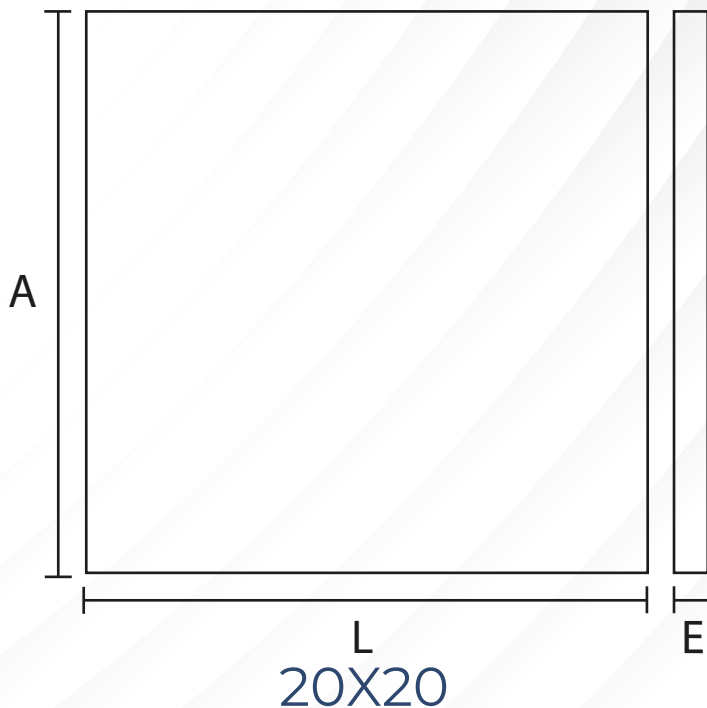

TRIBU GREZZO GRIS

Código:
20052502

DIMENSIONES

LARGO / ANCHO	ESPESOR
20 CM X 20 CM	Min: 1,5 CM - Max: 2,8 CM

SELLANTES Y CERAS

SELLATEX HIDROFUGANTE "MATE"

Código:
3001004

1 Galón

Rendimiento 30M²