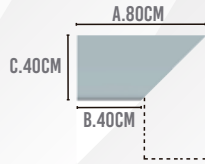

SIN CAPACIDAD ATÉRMICA

27 BORDE RECTO GREZZO
10040040

C.3.5CM | D.1.8CM

28 BORDE DIAGONAL DERECHO
2005107

E.4.5CM | D.2CM

29 BORDE DIAGONAL IZQUIERDO
20051483

E.4.5CM | D.2CM

30 BORDE INTERIOR GREZZO
20051009