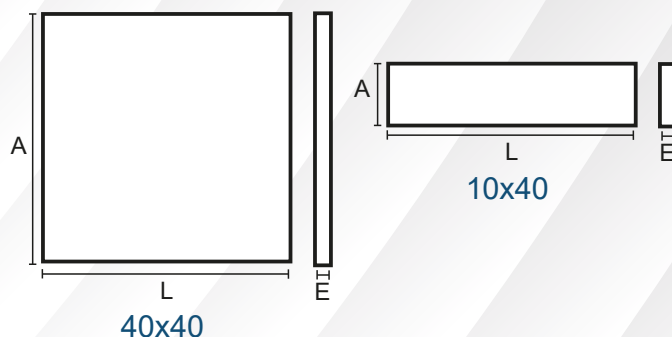

SELLATEX HIDROFUGANTE "MATE"

Código:
3001004

1 Galón
Rendimiento 30M²