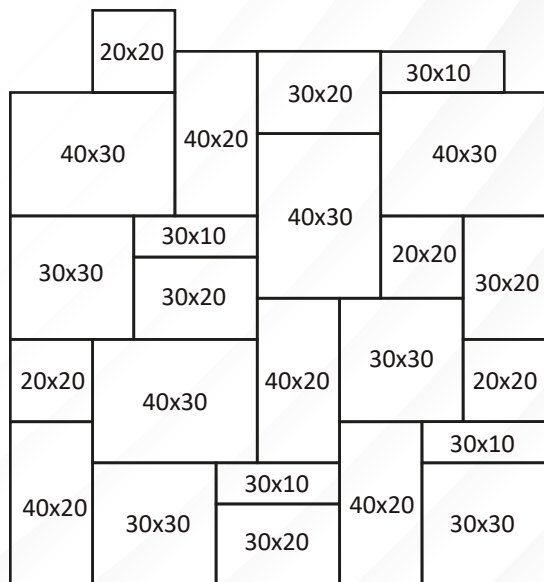

LARGO / ANCHO	ESPESOR
30 CM X 20 CM	Min: 1,8 CM - Max: 3,5 CM
30 CM X 30 CM	
40 CM X 20 CM	
20 CM X 20 CM	
40 CM X 30 CM	

SELLANTES Y CERAS

**SELLATEX
HIDROCAST ECO**

Código:
3001016

1 Galón

Rendimiento 30M²