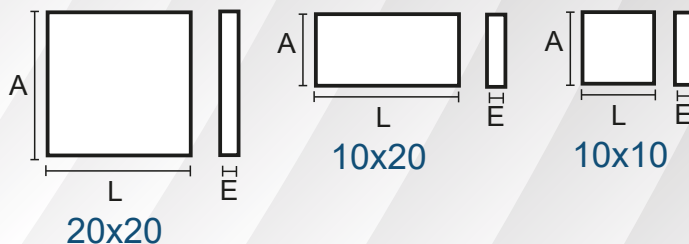

Código:
2005031

GREZZO GRIS

Código:
20050118

DIMENSIONES

LARGO / ANCHO	ESPESOR
10 CM X 10 CM	Min: 1 CM - Max: 2 CM
10 CM X 20 CM	
20 CM X 20 CM	
10 CM X 40 CM	
40 CM X 40 CM	

SELLANTES Y CERAS

SELLATEX HIDROFUGANTE "MATE"