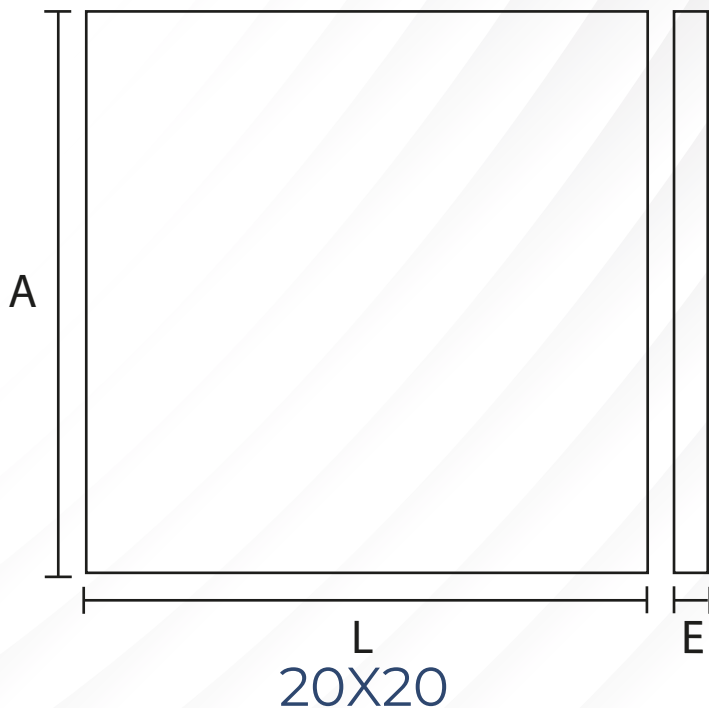

SEGMENTOS PARÍS BLANCO

Código:
200501081

DIMENSIONES

LARGO / ANCHO	ESPESOR
20 CM X 20 CM	Min: 0,5 CM - Max: 1,7 CM

SELLANTES Y CERAS

SELLATEX HIDROFUGANTE "MATE"

Código:
3001004

1 Galón

Rendimiento 30M²