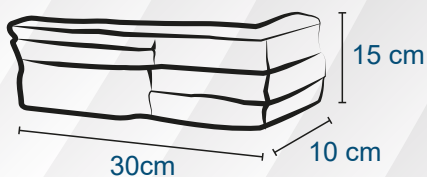

LARGO / ANCHO	ESPESOR
15 CM X 50 CM	Min: 1,5 CM - Max: 3 CM

ESQUINEROS

Código:
2001051

SELLANTES Y CERAS

SELLATEX HIDROFUGANTE "MATE"

Código:
3001004

1 Galón
Rendimiento 30M²

SELLATEX SELLANTE "BRILLANTE"

Código:
3001051

1 Galón
Rendimiento 30M²

CAYAMBE

CREMA
Código:
2008003

GRIS
Código:
2008001

DIMENSIONES

LARGO / ANCHO	ESPESOR
15 CM X 50 CM	Min: 1,5 CM - Max: 3 CM

ESQUINEROS