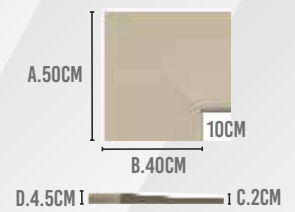

4 BORDE INTERIOR MEDITERRÁNEA
10020011