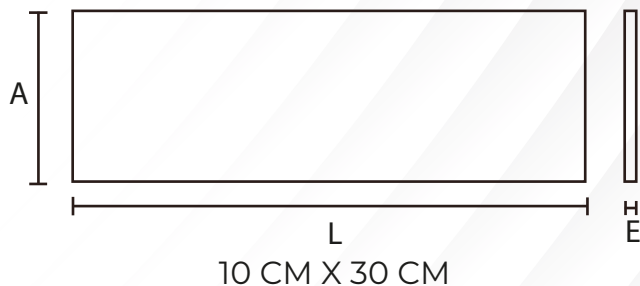

Código:
3001051

1 Galón
Rendimiento 30M²

CAYAMBE

CREMA
Código:
2008003

GRIS
Código:
2008001

DIMENSIONES

LARGO / ANCHO	ESPESOR
15 CM X 50 CM	Min: 1,5 CM - Max: 3 CM

ESQUINEROS

CREMA
Código:
2008004

GRIS
Código:
2008002

SELLANTES Y CERAS

**SELLATEX
HIDROCAST ECO**
Código:
3001016
1 Galón
Rendimiento 30M²

CANANDÉ NEGRA

Código:
2001012-1

DIMENSIONES

LARGO / ANCHO	ESPESOR
10 CM X 30 CM	Min: 0,7 CM - Max: 2 CM