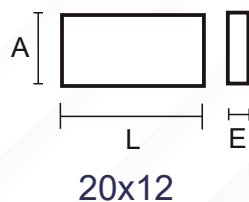

DIMENSIONES

LARGO / ANCHO	ESPESOR
5 CM X 25 CM	Min: 1,5 CM - Max: 3,2 CM

5 CM X 25 CM

ESQUINEROS

TERRAKOTA

Código:
2005286

BLANCO

CENIZO
Código:
2005232

SELLANTES Y CERAS

SELLATEX
HIDROFUGANTE "MATE"

Código:
3001004

1 Galón

Rendimiento 30M²

ANDES OXIDADO

Código:
2007009

DIMENSIONES

LARGO / ALTO	ESPESOR
12 CM X 50 CM	MIN: 2 CM - MAX: 4 CM
12 CM X 30 CM	
12 CM X 20 CM	

ESQUINEROS

Código:
2070092

SELLANTES Y CERAS

**SELLATEX
HIDROCAST ECO**

Código:

3001016

1 Galón