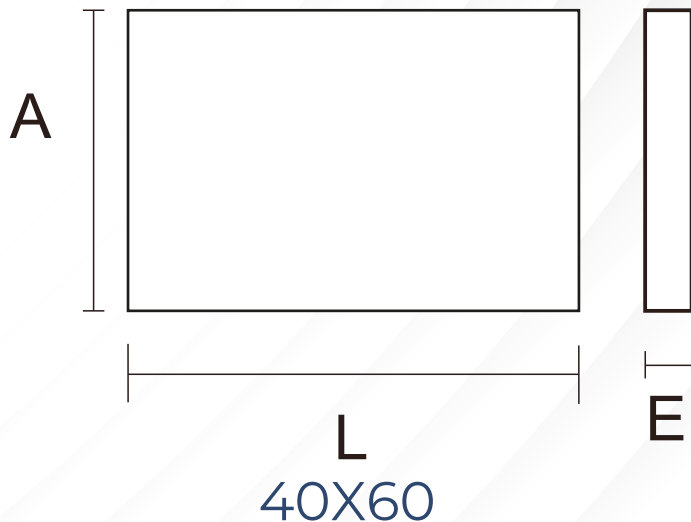

PRISMA PARÍS BLANCO

Código:
2005008

DIMENSIONES

LARGO / ANCHO	ESPESOR
40 CM X 60 CM	Min: 1,3 CM - Max: 3 CM

SELLANTES Y CERAS

SELLATEX HIDROFUGANTE "MATE"

Código:
3001004

1 Galón

Rendimiento 30M²