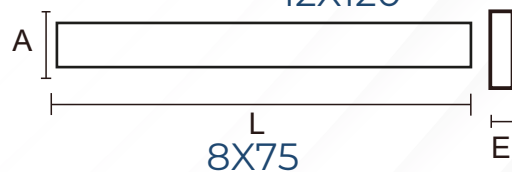

APPARENTE MULTIFORMATO

Código:
2052300

DIMENSIONES

LARGO / ANCHO	ESPESOR
12 CM X 120 CM	Min: 1,8 CM - Max: 2,2 CM
8 CM X 75 CM	

SELLANTES Y CERAS

SELLATEX HIDROFUGANTE "MATE"

Código:
3001004

1 Galón

Rendimiento 30M²