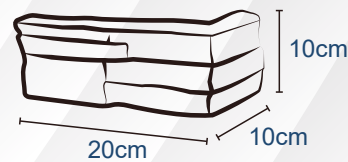

GAIRA OXIDADO

Código:
2001041

DIMENSIONES

LARGO / ANCHO	ESPESOR
10 CM X 50 CM	Min: 2,2 CM - Max: 6 CM

ESQUINEROS

Código:
2001042

SELLANTES Y CERAS

**SELLATEX
HIDROCAST ECO**