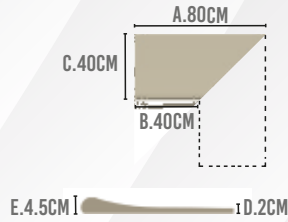

2 BORDE DIAGONAL DERECHO
2005102