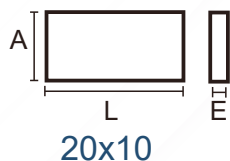

DIMENSIONES

LARGO / ANCHO	ESESOR
40 CM X 10 CM	Min: 1,6 CM - Max: 2,2 CM
20 CM X 10 CM	
10 CM X 10 CM