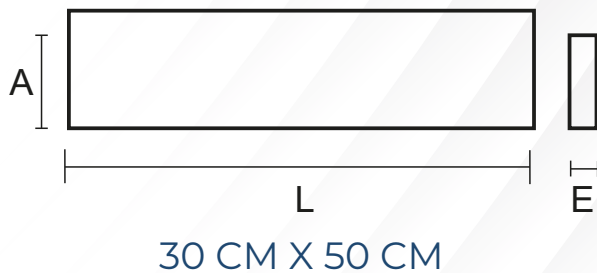

VULCANO

NEGRO

Código:
1005001

MUÑECA

Código:
1005002

DIMENSIONES

LARGO / ANCHO	ESPESOR
30 CM X 50 CM	Min: 1,6 CM - Max: 2 CM

SELLANTES Y CERAS