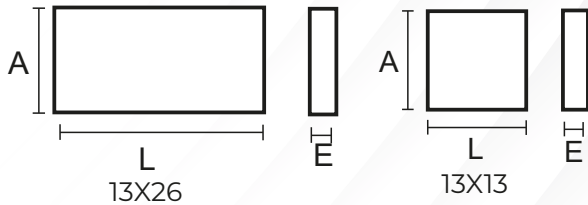

ILINIZA

GRIS

Código:
2007007

MUÑECA

Código:
2007008

DIMENSIONES

LARGO / ANCHO	ESPESOR
33 CM X 66 CM	Min: 2,2 CM - Max: 2,5 CM

33 CM X 66 CM

Rendimiento 30M²

COTOPAXI

GRIS

Código:
10060010

CREMA OXIDADA

Código:
1006008

DIMENSIONES

LARGO / ANCHO	ESPESOR
13 CM X 26 CM	Min: 1,5 CM - Max: 1,7 CM
13 CM X 13 CM	