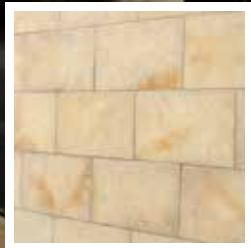

MUÑECA

Código:
1005002