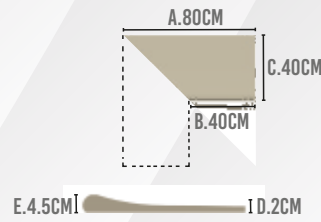

3 BORDE DIAGONAL IZQUIERDO MEDITERRÁNEA
1002005