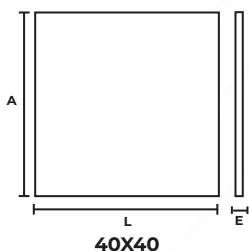

LARGO / ALTO	ESPESOR
40 CM X 40 CM	MIN: 1,6 CM - MAX: 2,2 CM
30 CM X 50 CM	
100 CM X 20 CM	

SELLANTES Y CERAS

**SELLATEX
HIDROFUGANTE "MATE"**

Código:
3001004

1 Galón
Rendimiento 30M²

**SELLATEX
SEMIBRILLANTE 4025**