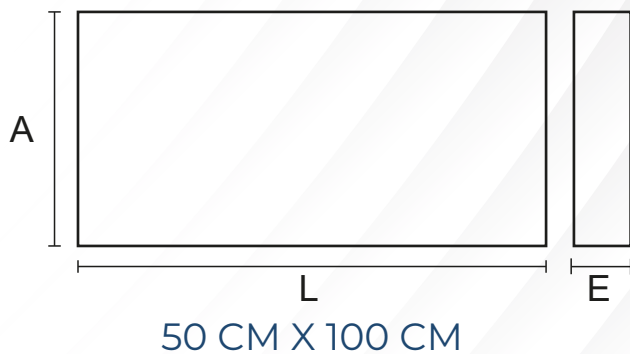

SCALENO

ETRUSCO BLANCO

Código:
2005013

GREZZO GRIS

Código:
2005113

DIMENSIONES

LARGO / ANCHO	ESPESOR
50 CM X 100 CM	Min: 1,5 CM - Max: 3,5 CM

SELLANTES Y CERAS