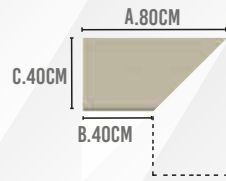

19 BORDE DIAGONAL DERECHO GREZZO
2005101