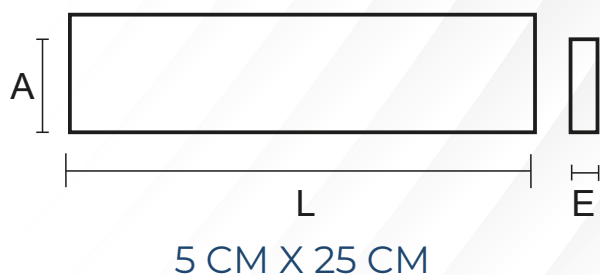

DIMENSIONES

LARGO / ANCHO	ESPESOR
5 CM X 25 CM	Min: 1,5 CM - Max: 3,2 CM

5 CM X 25 CM

ESQUINEROS

TERRAKOTA

Código:
2005286

BLANCO

CENIZO
Código:
2005232