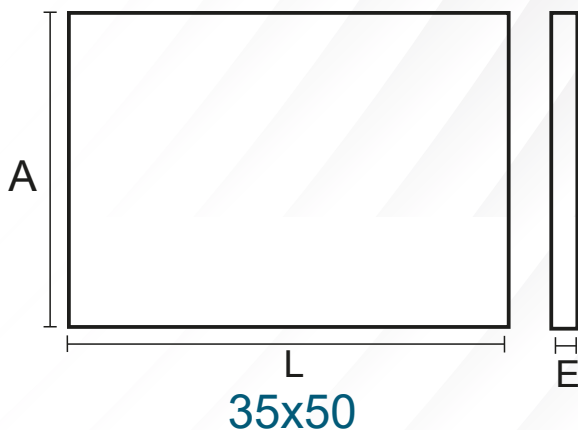

HUELLA ARDESIA

Código:
2007011

CONTRAHUELLA ARDESIA

Código:
2007211

DIMENSIONES

LARGO / ANCHO	ESPESOR
35 CM X 50 CM	Min: 2,3 CM - Max: 3,5 CM