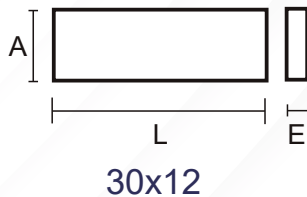

DIMENSIONES

LARGO / ANCHO	ESPESOR
5 CM X 25 CM	Min: 1,5 CM - Max: 3,2 CM

5 CM X 25 CM

ESQUINEROS

TERRAKOTA

Código:
2005286

BLANCO

CENIZO
Código:
2005232

LARGO / ALTO	ESPESOR
12 CM X 50 CM	MIN: 2 CM - MAX: 4 CM
12 CM X 30 CM	
12 CM X 20 CM	

ESQUINEROS

Código:
2070092

SELLANTES Y CERAS

**SELLATEX
HIDROCAST ECO**

Código:

3001016

1 Galón