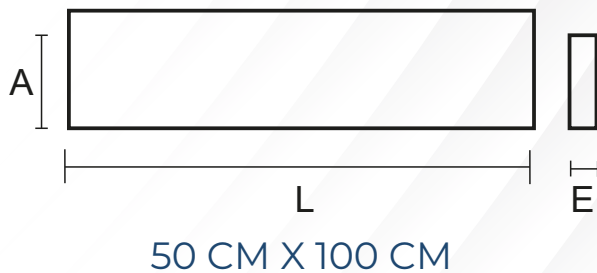

Rendimiento 30M²

APPARENTE

PERFORADO

Código:
2005219

SIN PERFORACIÓN

Código:
2005216

DIMENSIONES

LARGO / ANCHO	ESPESOR
50 CM X 100 CM	Min: 1,8 CM - Max: 2,2 CM