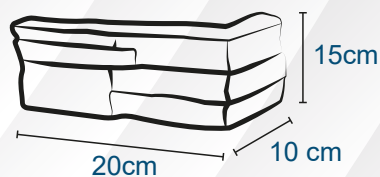

GRIS
Código:
2008002